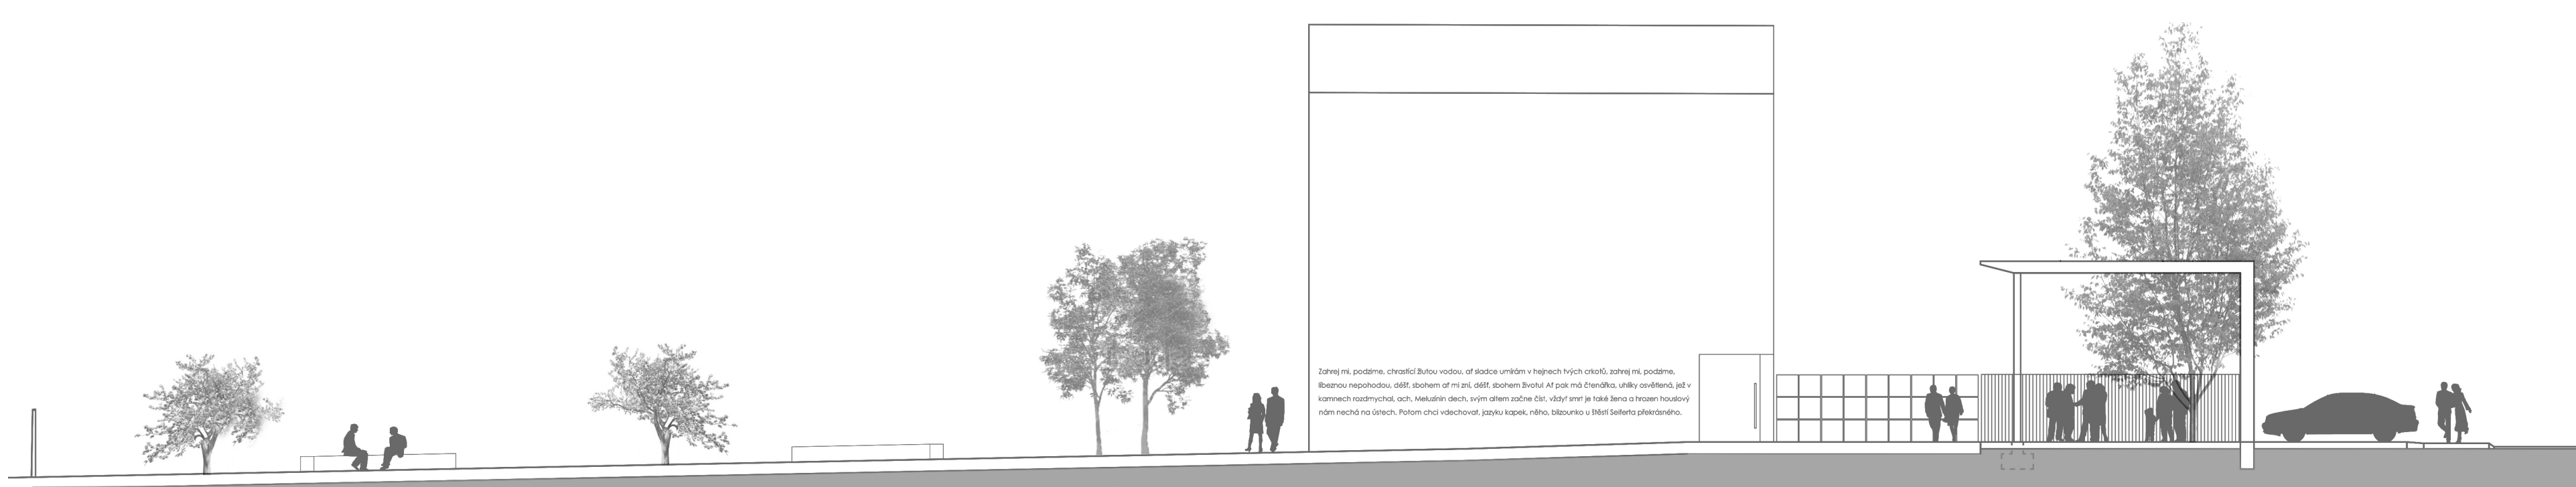

- ZACHOVANÁ ZELEN
- OSVĚTLENÍ SLOUPKOVÉ
- vyška 1m a 10m
- vyška 4m
- VZPOMÍNKOVÉ JEZIRKO / KÁMEN

SITUACE ŠIRŠÍCH VZTAHŮ 1:500

ROZPTYLOVÁ LOUČKA

ŘEZA-A' 1:150

ŘEZA-B-B' 1:150

- SKUPINA NOVĚ NAVRŽENÝCH BOROVIC LESNÍCH
- STÁVAJÍCÍ SLIVOV
- KVETOUČÍ DOMÁCI KERÉ PODĚLZI PUSTORYL, ZLATICE, ŠERIKY
- STÁVAJÍCÍ JASAN
- STÁVAJÍCÍ KEROVITÉ A STROMOVÉ JABLONĚ
- LEHKÉ POPÍNAVÉ ROSTLINY NA OPLOČENÍ

SITUACE 1:150

ROZŠÍŘENÍ HŘBITOVA V HOSTIVÁŘI