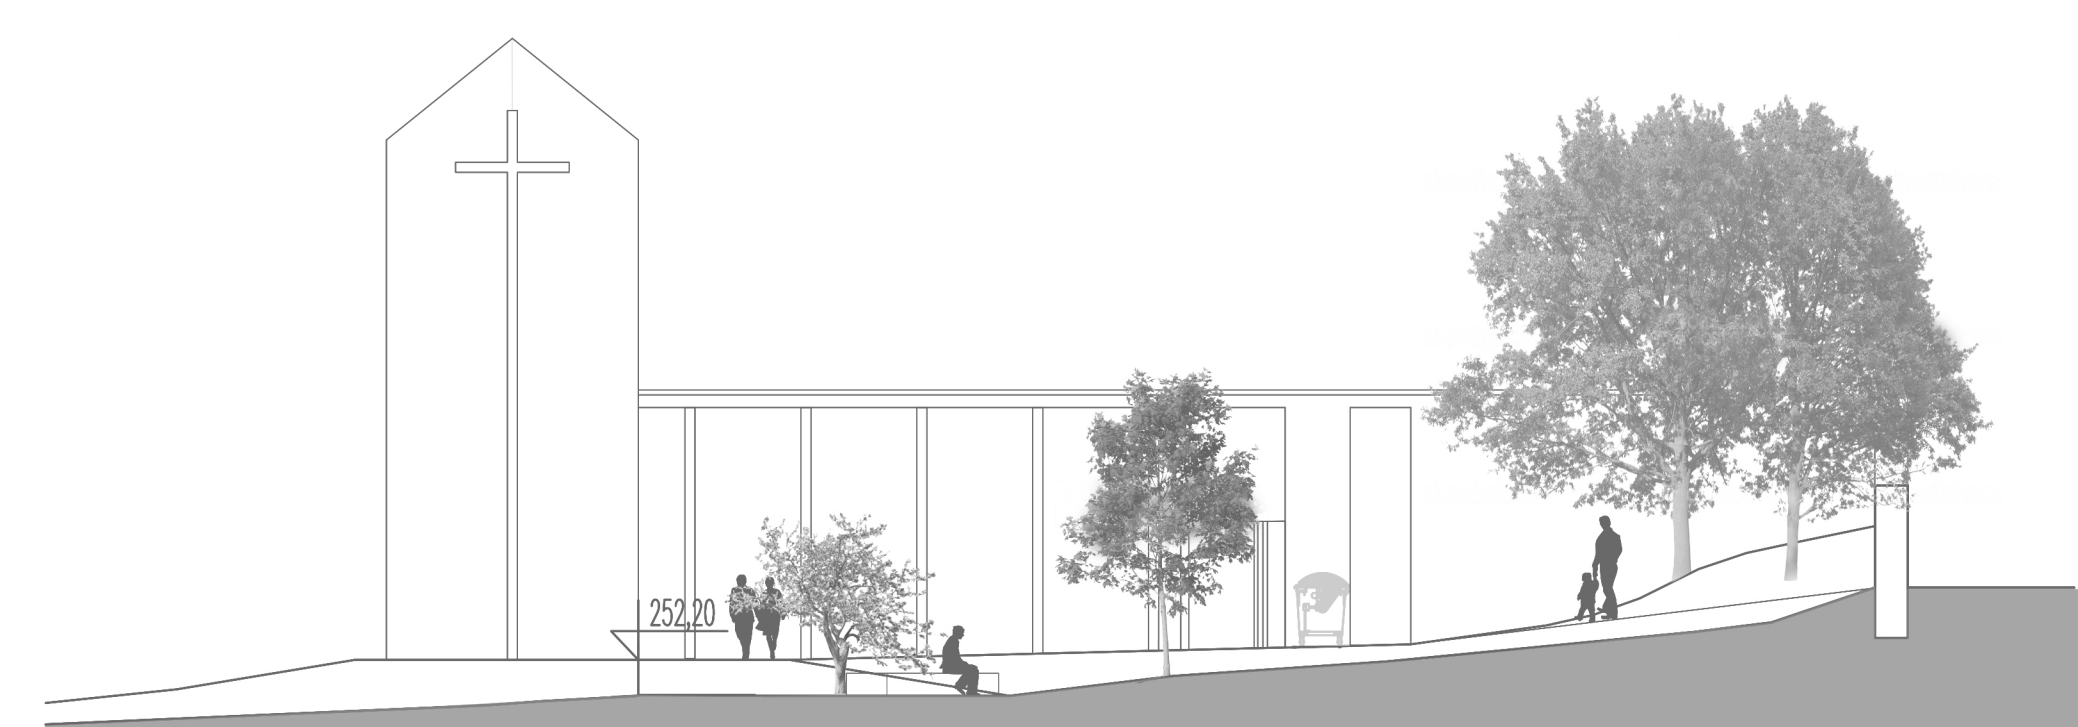

- ZACHOVANÁ ZELEN
- OSVĚTLENÍ SLOUPKOVÉ
- vyška 1m a 10m
- vyška 4m
- VZPOMÍNKOVÉ JEZIRKO / KÁMEN

SITUACE ŠIRŠÍCH VZTAHŮ 1:500

ROZPTYLOVÁ LOUČKA

ŘEZA-A' 1:150

ŘEZA-B-B' 1:150

- SKUPINA NOVĚ NAVRŽENÝCH BOROVIC LESNÍCH
- STÁVAJÍCÍ SLIVOV
- KVETOUČÍ DOMÁCI KERÉ PODĚLZI PUSTORYL, ZLATICE, ŠERIKY
- STÁVAJÍCÍ JASAN
- STÁVAJÍCÍ KEROVITÉ A STROMOVÉ JABLONĚ
- LEHKÉ POPÍNAVÉ ROSTLINY NA OPLOČENÍ

SITUACE 1:150

ROZŠÍŘENÍ HŘBITOVA V HOSTIVÁŘI