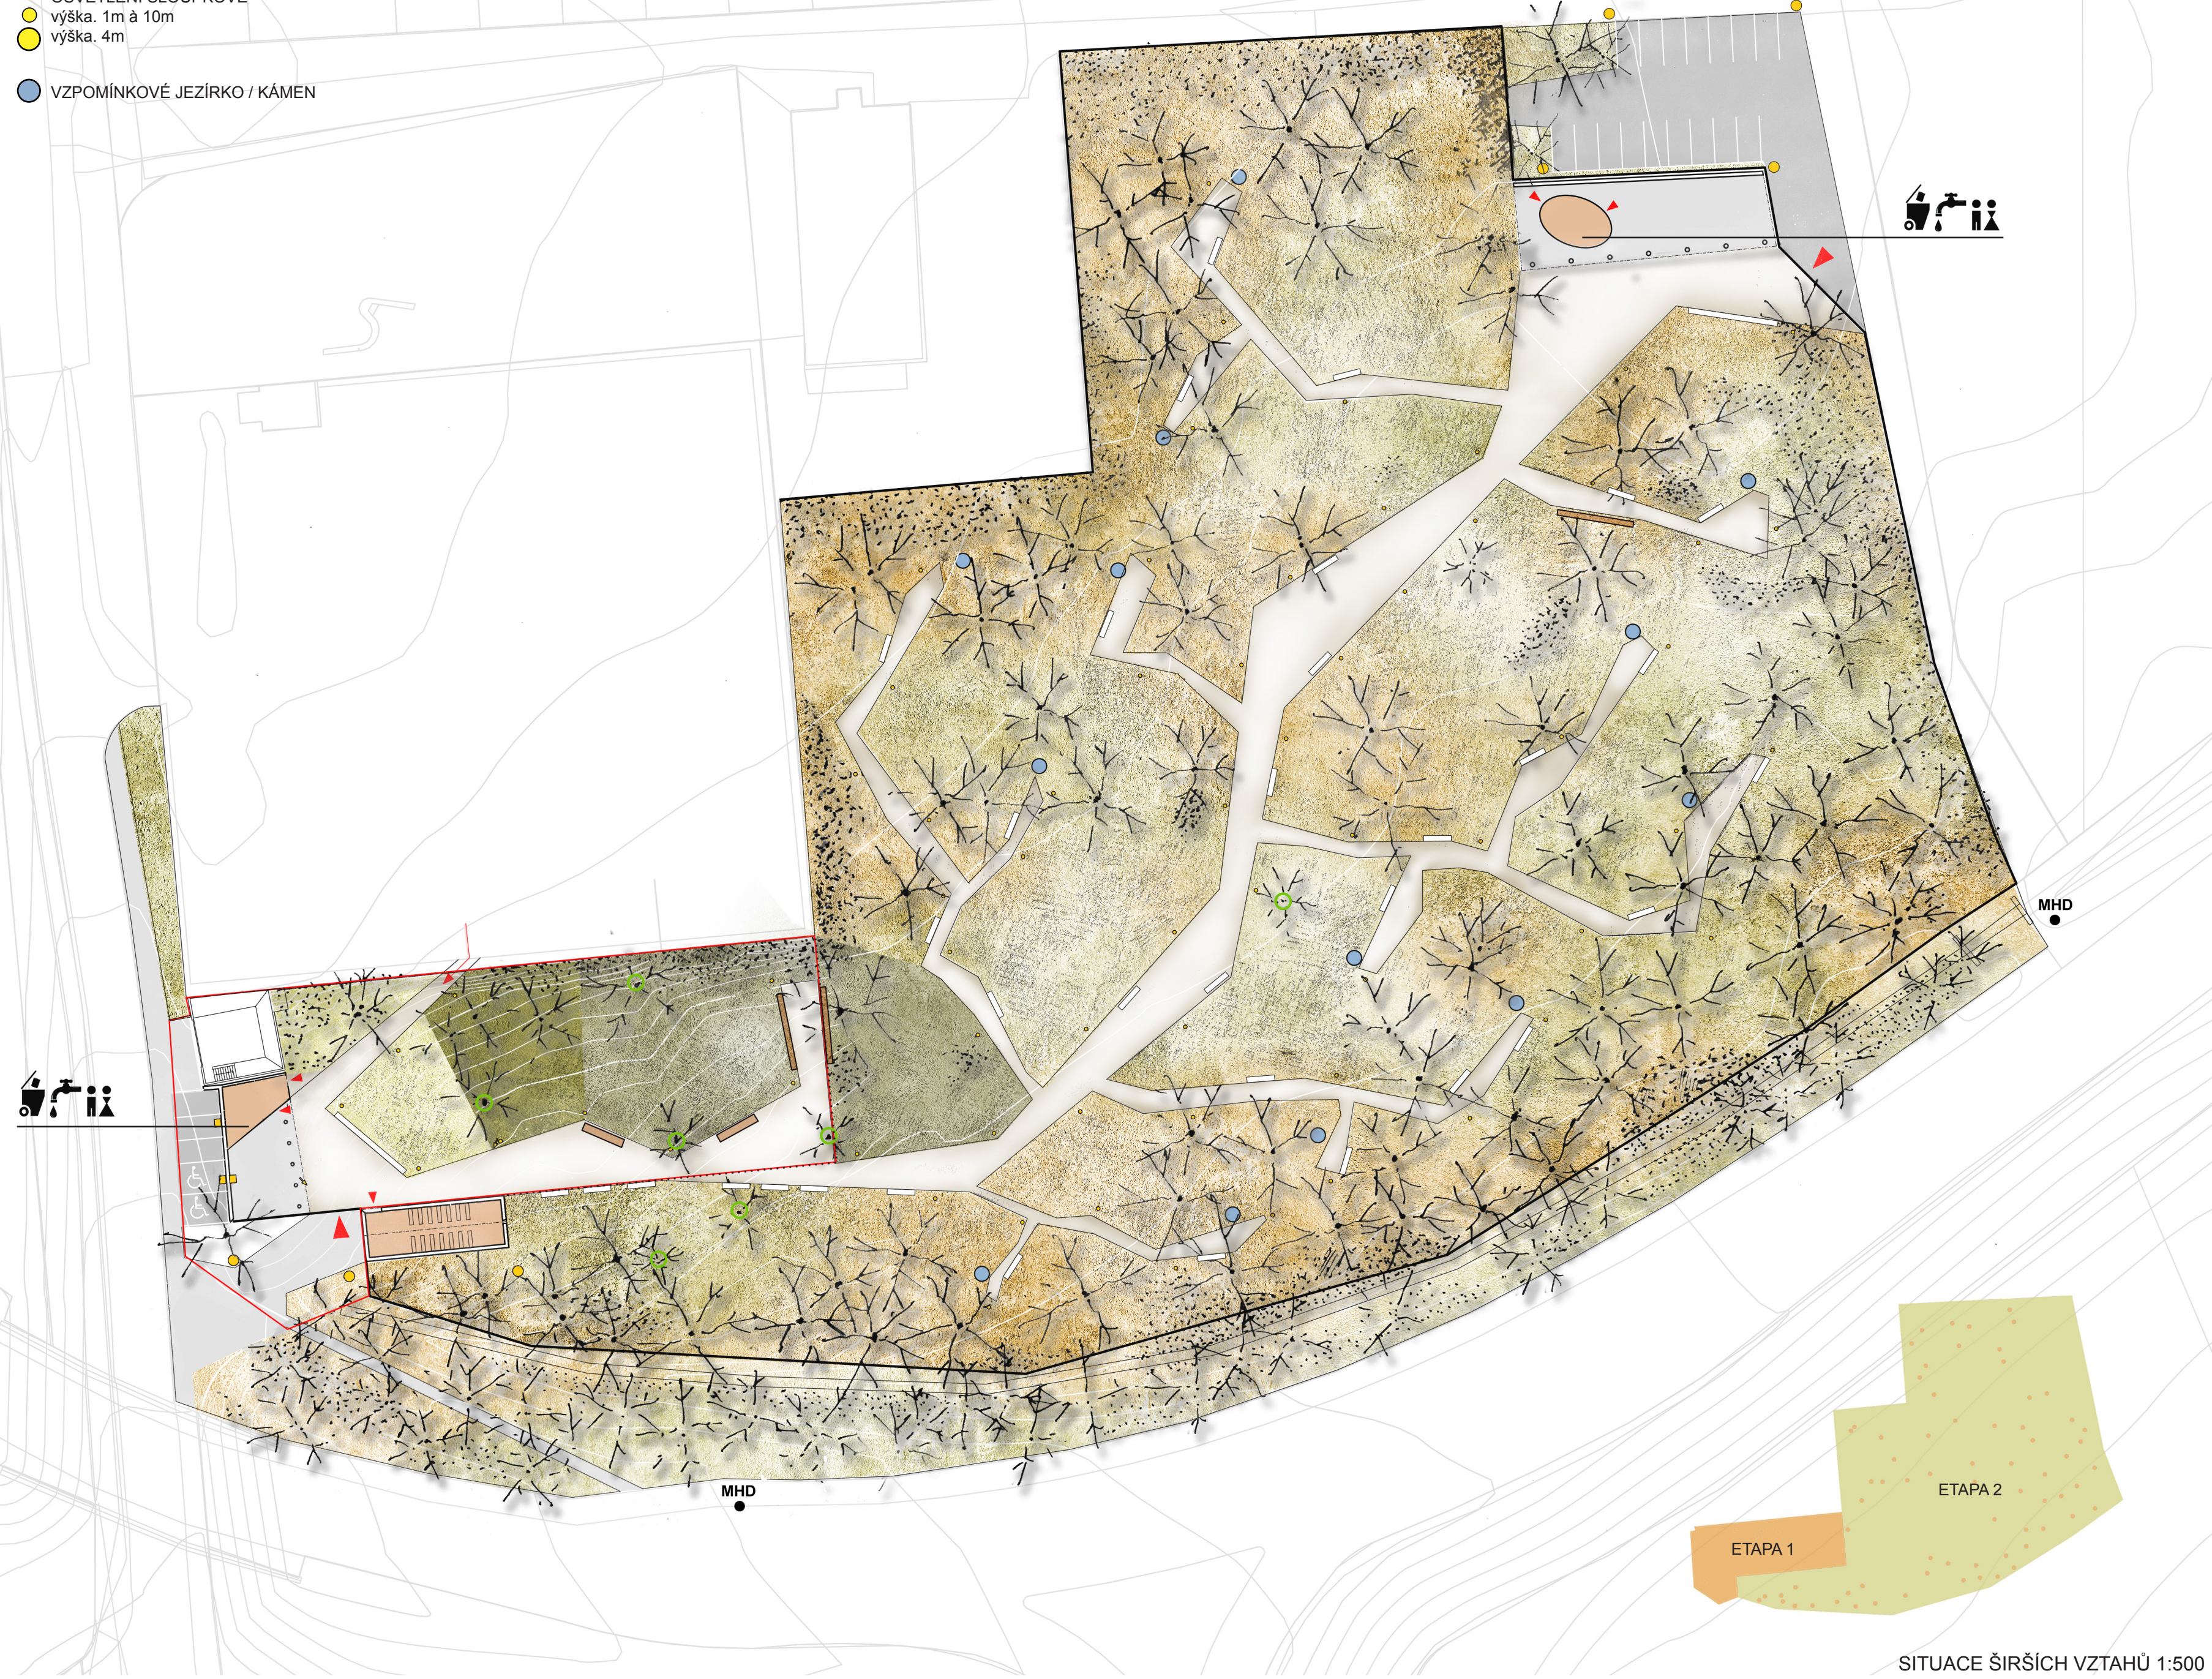

- ZACHOVANÁ ZELEN
- OSVĚTLENÍ SLOUPKOVÉ
- vyška 1m a 10m
- vyška 4m
- VZPOMÍNKOVÉ JEZIRKO / KÁMEN

SITUACE ŠIRŠÍCH VZTAHŮ 1:500

ROZPTYLOVÁ LOUČKA

ŘEZA-A' 1:150

ŘEZA-B-B' 1:150

- SKUPINA NOVĚ NAVRŽENÝCH BOROVIC LESNÍCH
- STÁVAJÍCÍ SLIVOV
- KVETOUČÍ DOMÁCI KERÉ PODĚLZI PUSTORYL, ZLATICE, ŠERIKY
- STÁVAJÍCÍ JASAN
- STÁVAJÍCÍ KEROVITÉ A STROMOVÉ JABLONĚ
- LEHKÉ POPÍNAVÉ ROSTLINY NA OPLOČENÍ

SITUACE 1:150

ROZŠÍŘENÍ HŘBITOVA V HOSTIVÁŘI