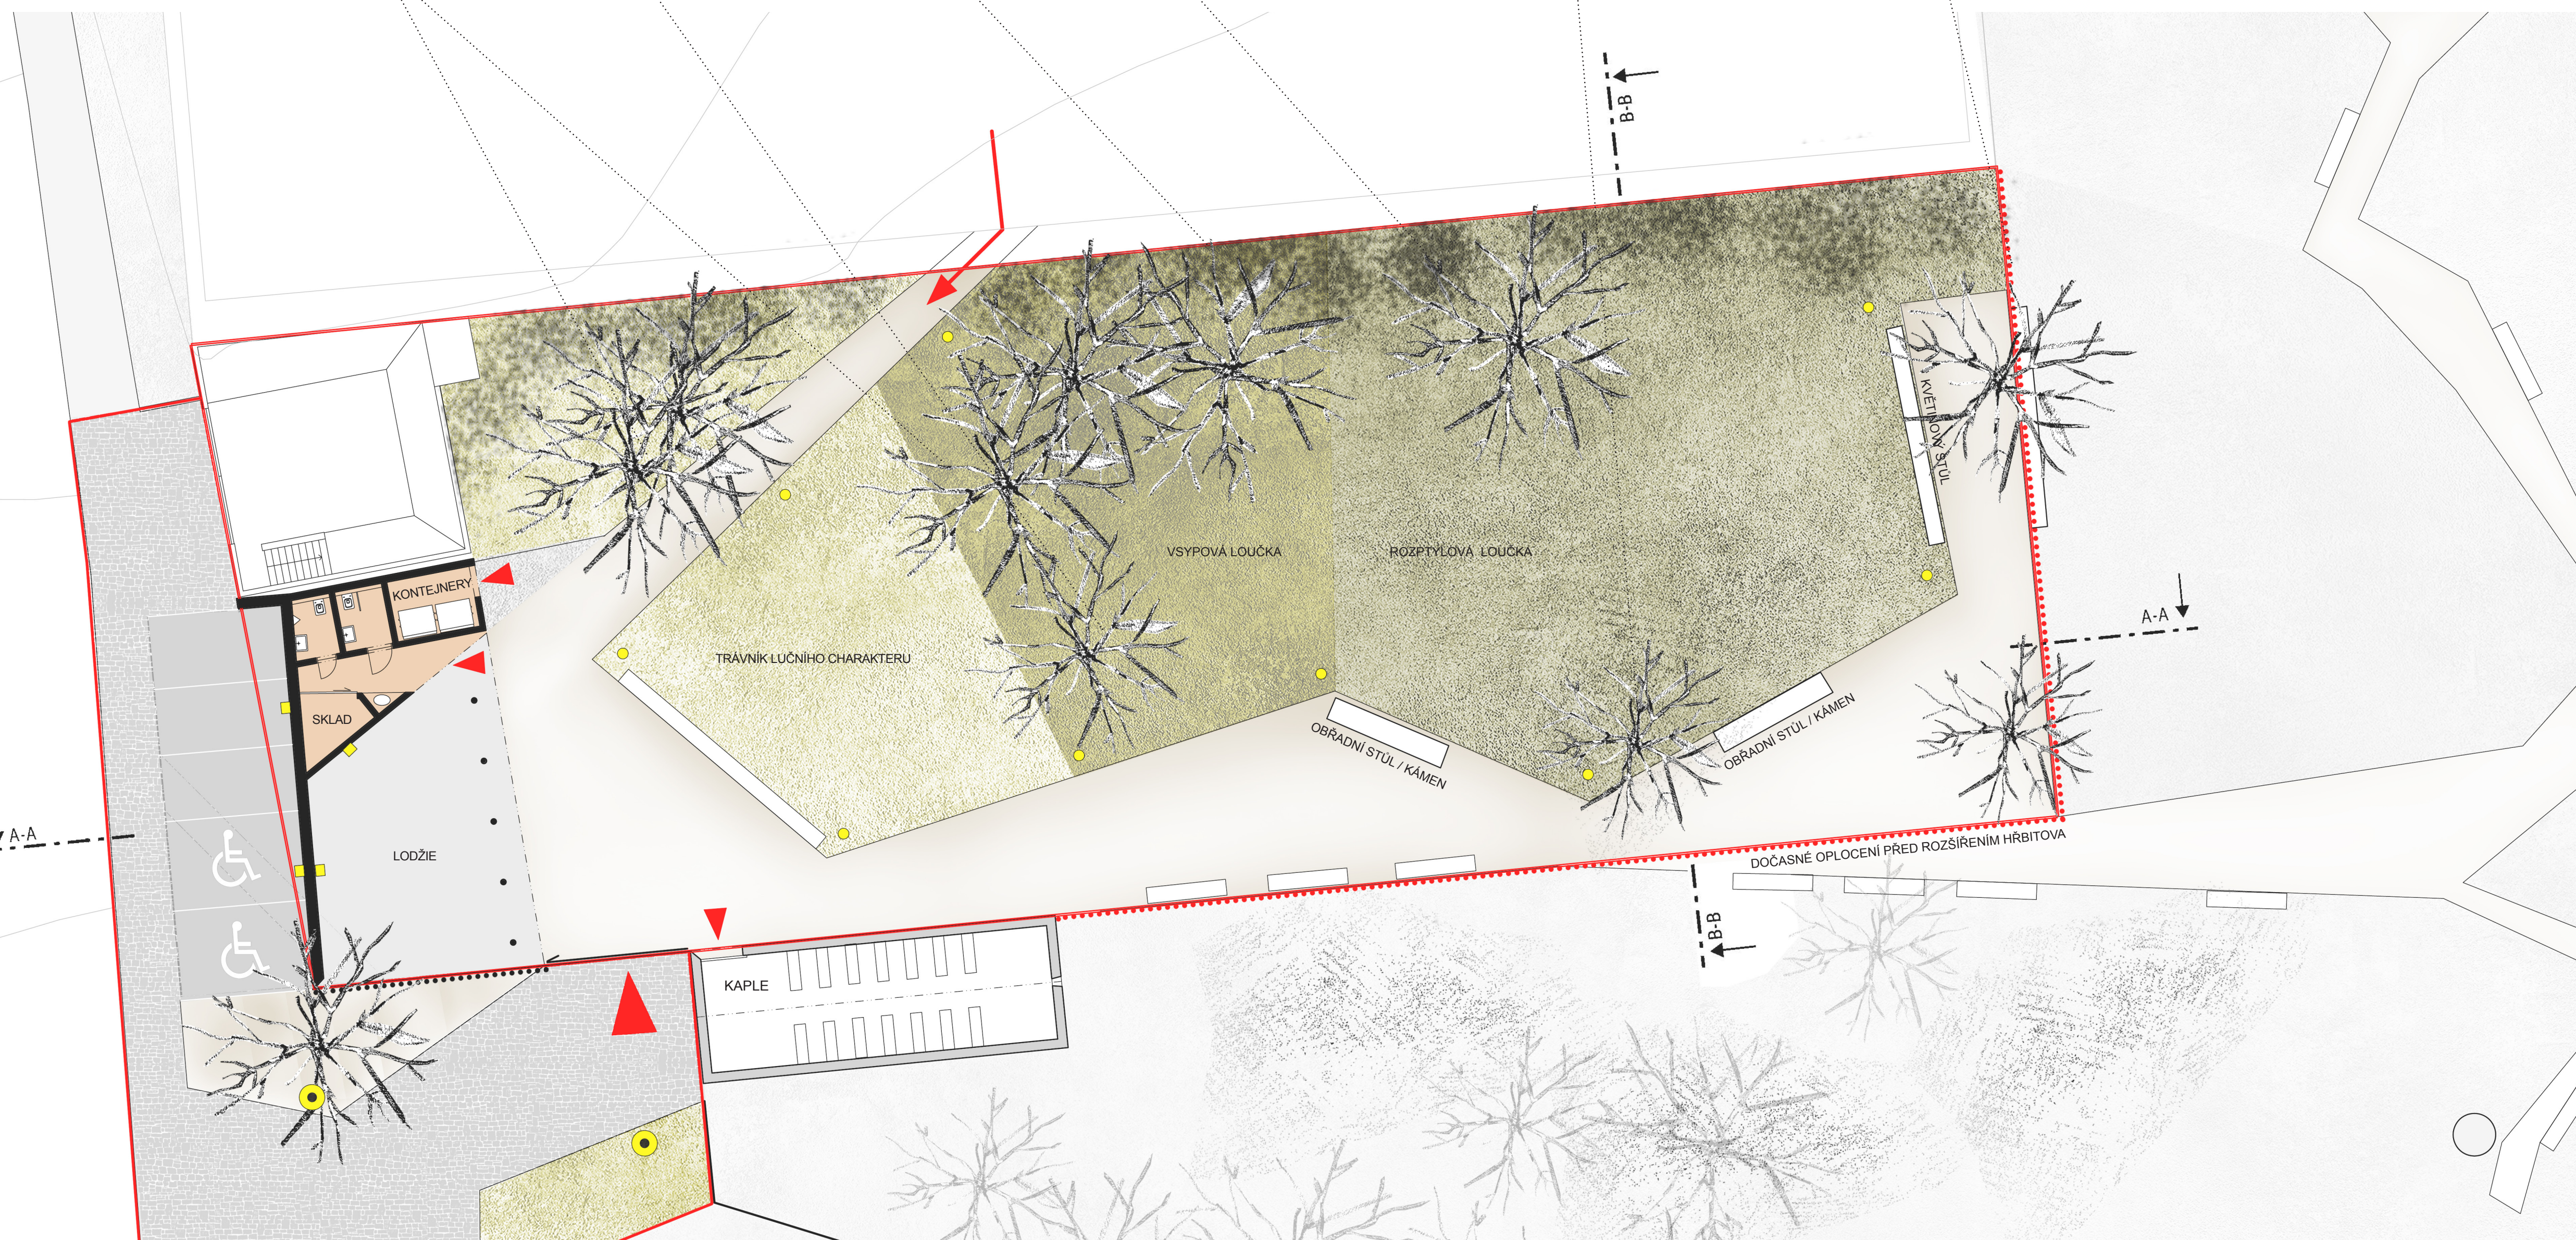

- ZACHOVANÁ ZELEN
- OSVĚTLENÍ SLOUPKOVÉ
- vyška 1m a 10m
- vyška 4m
- VZPOMÍNKOVÉ JEZIRKO / KÁMEN

SITUACE ŠIRŠÍCH VZTAHŮ 1:500

ROZPTYLOVÁ LOUČKA

ŘEZA-A' 1:150

ŘEZA-B-B' 1:150

- SKUPINA NOVĚ NAVRŽENÝCH BOROVIC LESNÍCH
- STÁVAJÍCÍ SLIVOV
- KVETOUČÍ DOMÁCI KERÉ PODĚLZI PUSTORYL, ZLATICE, ŠERIKY
- STÁVAJÍCÍ JASAN
- STÁVAJÍCÍ KEROVITÉ A STROMOVÉ JABLONĚ
- LEHKÉ POPÍNAVÉ ROSTLINY NA OPLOČENÍ

SITUACE 1:150

ROZŠÍŘENÍ HŘBITOVA V HOSTIVÁŘI