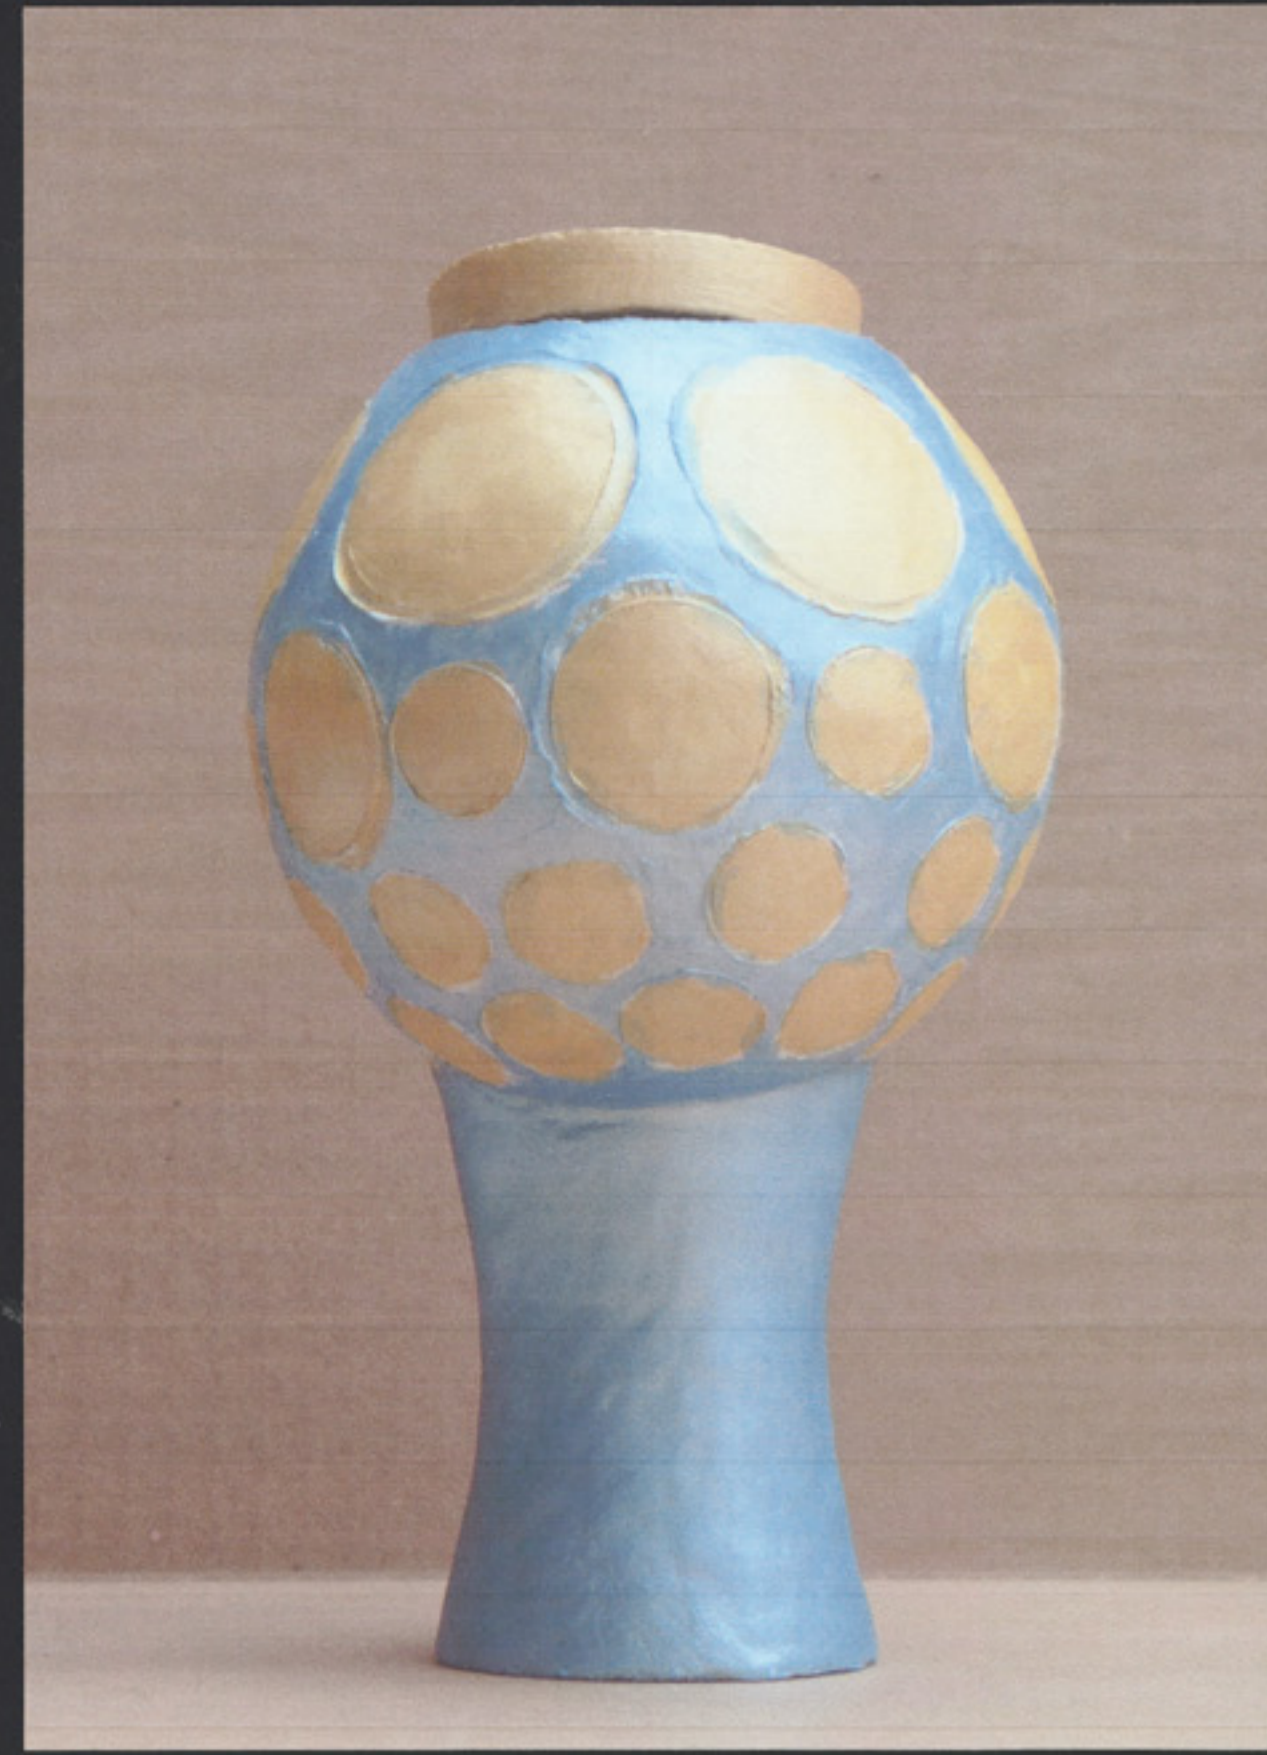

OPADKOVÝ KOŠ

STOJAN NA KOLA