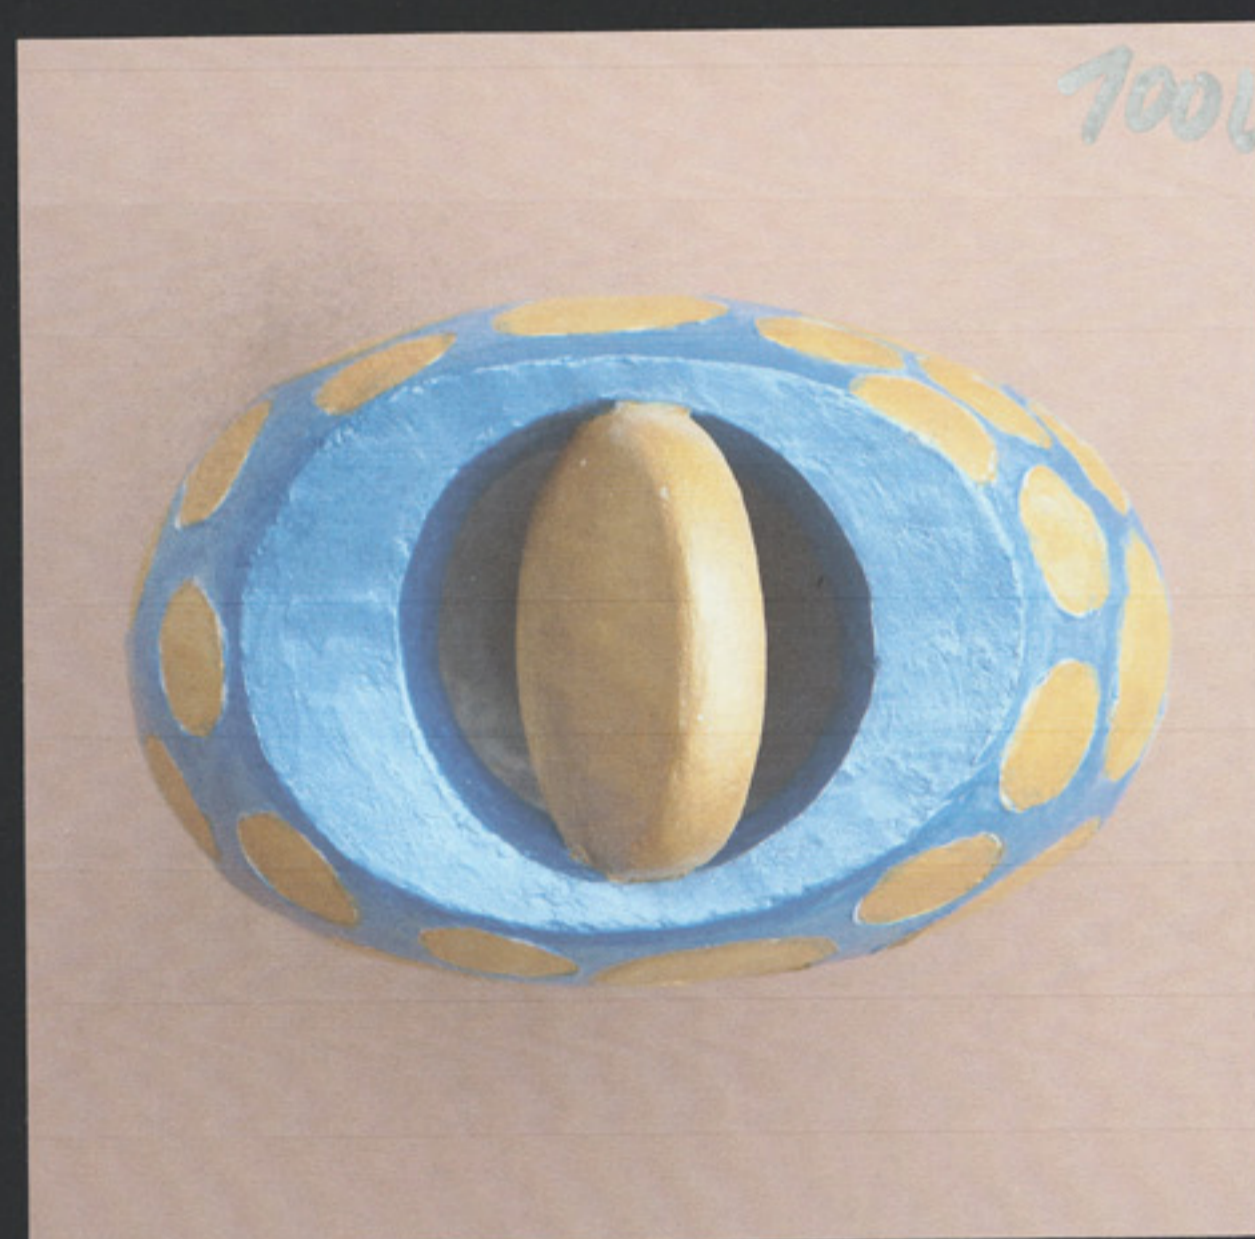

OPADKOVÝ KOŠ

STOJAN NA KOLA

100L

50L