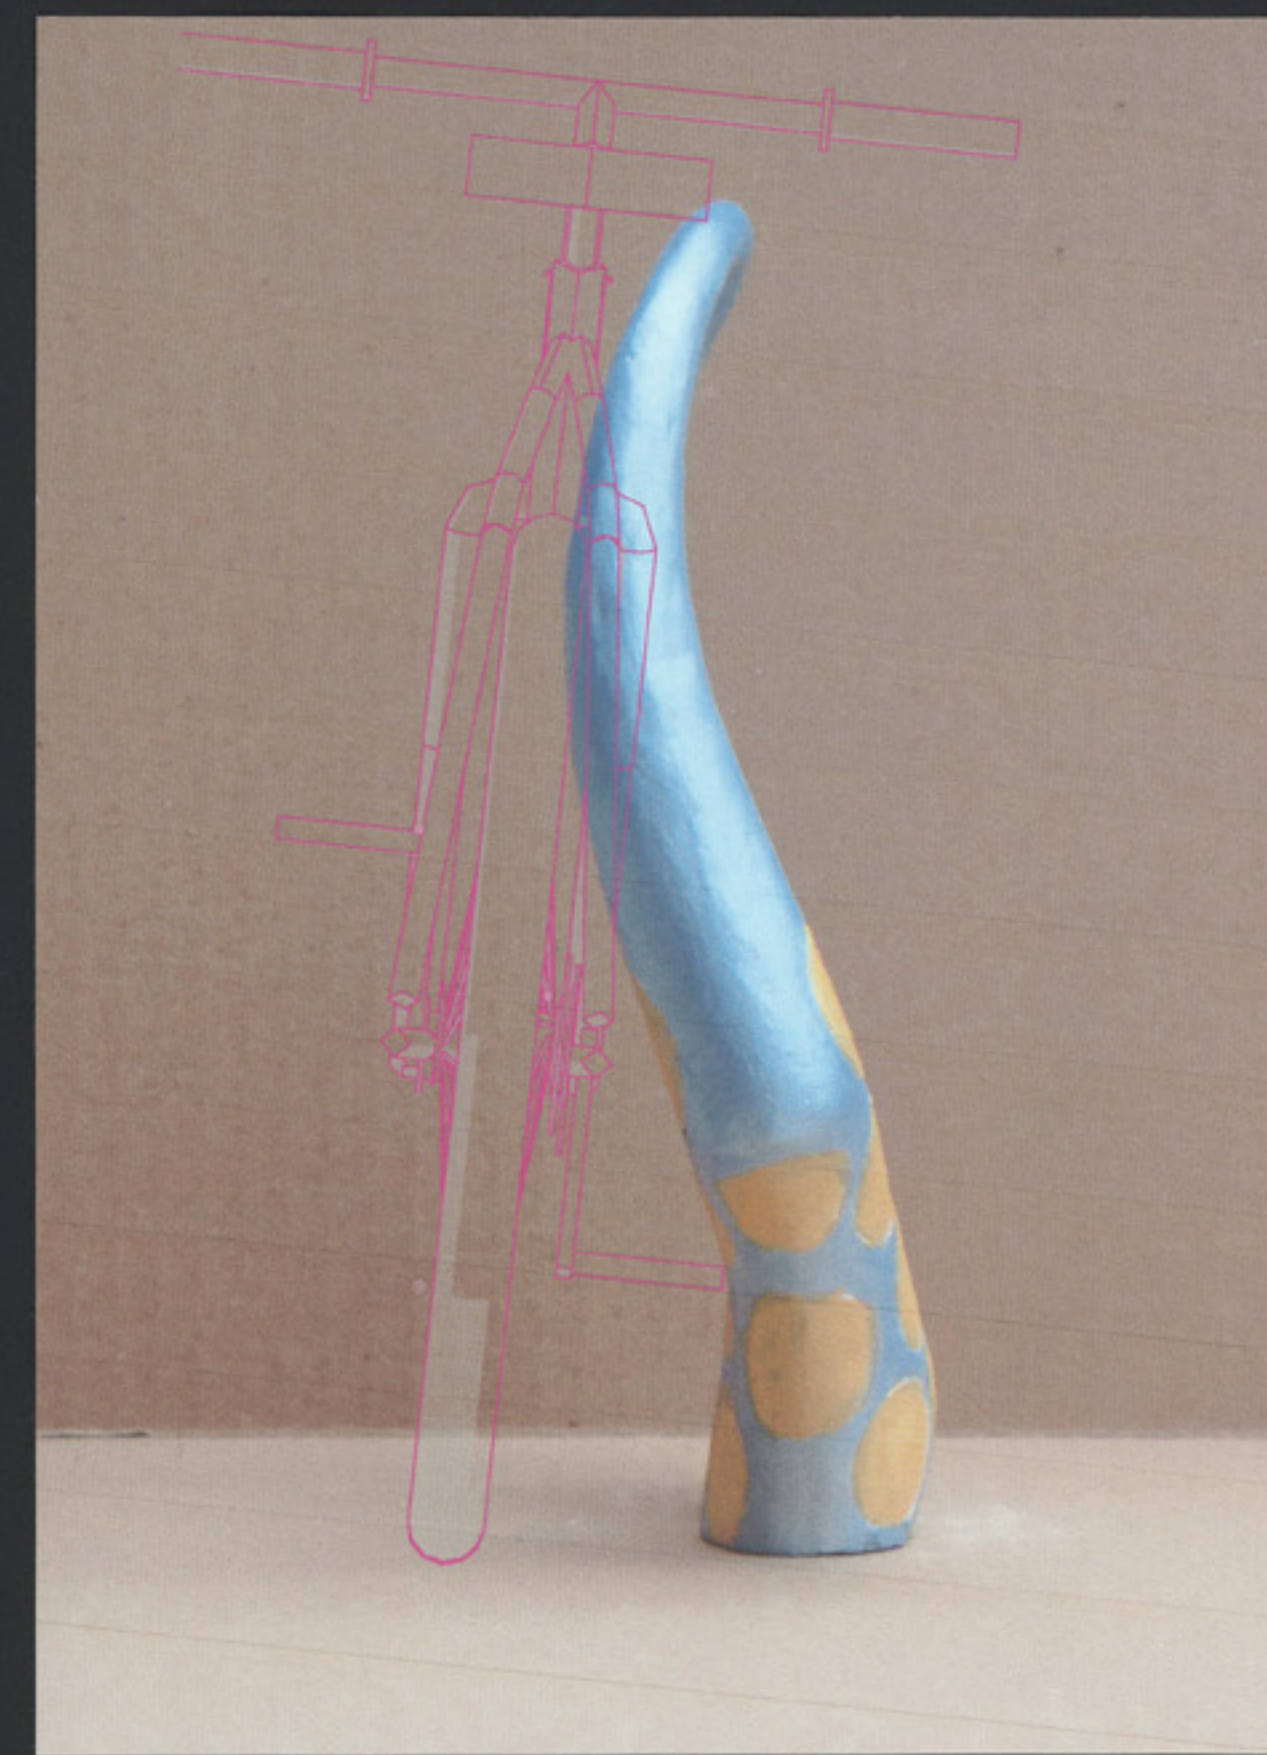

OPADKOVÝ KOŠ

STOJAN NA KOLA